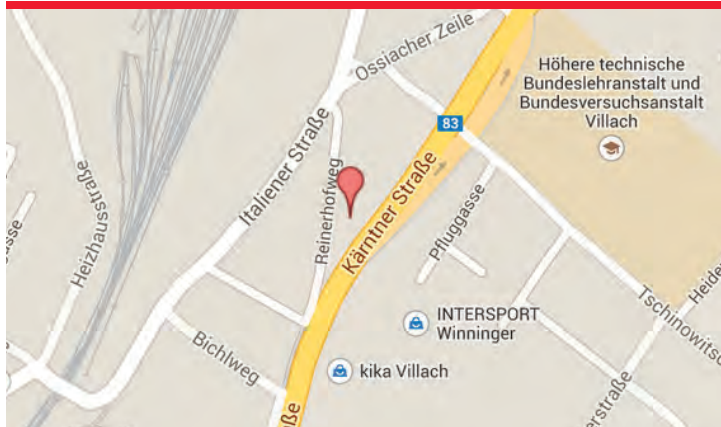

BIGBOARD LOGiCOM

Villach

B01 Villach Süd Kärntner Strasse b. KIKA

- Richtung Zentrum

Legende: B = Bigboard

Villach

Bigboard: B01 | Villach Süd, Kärntner Straße
Fahrrichtung: Zentrum Villach
Frequenz: bis zu 35.000 Kfz pro Tag